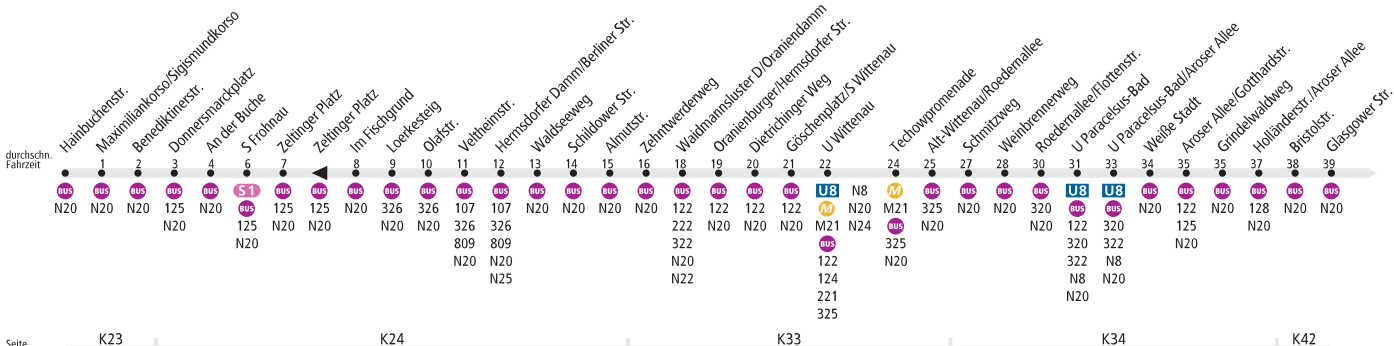

# 120

## Frohnau, Hainbuchenstr. ◀▶ S+U Hauptbahnhof

### BVG

Tarifbereich Teilbereich B

Seite

Tarifbereich Teilbereich

Seite